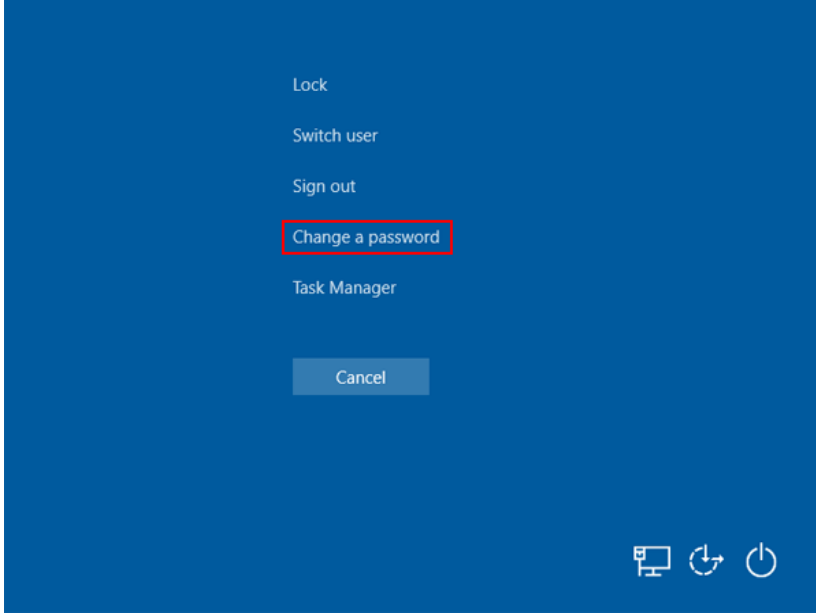

Global Protect Bağlantısı Yaparak Şifre Değiştirme

[Click for English](#)

Domain de bulunan bilgisayarımız dan global protect programını çalıştırıyoruz.

Eğer daha önce bağlantı yapılmadı ise;

- Portal adresi ; vpn.yasar.edu.tr yazdıktan sonra bağlan diyoruz.
- Kullanıcı adı ve şifre alanına; isim.soyisim ve şifremizi yazarak giriş yapıyoruz.

Daha sonra tanımlı olan cep telefonumuza gelen sms gerekli alana giriş yapıyoruz, bağlantıyı kuruyoruz.

Yaşar Üniversitesi

Bağlantı kurulduktan sonra, Ctrl+Alt+Del tuşlarına aynı anda basın. Gelen mavi ekrandaki Parola Değiştir menüsüne tıklayınız.