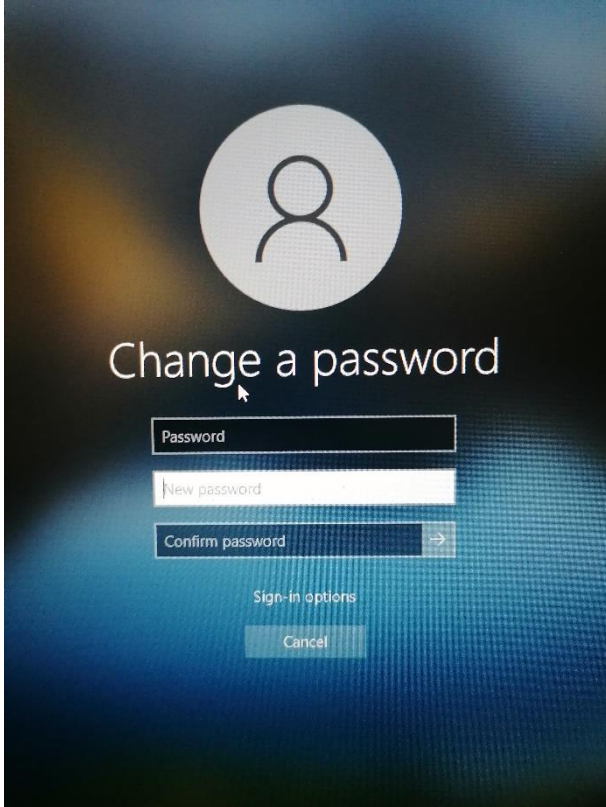

Global Protect Bağlantısı Yaparak Şifre Değiştirme

[Click for English](#)

Domain de bulunan bilgisayarımız dan global protect programını çalıştırıyoruz.

Eğer daha önce bağlantı yapılmadı ise;

- Portal adresi ; vpn.yasar.edu.tr yazdıktan sonra bağlan diyoruz.
- Kullanıcı adı ve şifre alanına; isim.soyisim ve şifremizi yazarak giriş yapıyoruz.

Daha sonra tanımlı olan cep telefonumuza gelen sms gerekli alana giriş yapıyoruz, bağlantıyı kuruyoruz.

Yaşar Üniversitesi

Bağlantı kurulduktan sonra, Ctrl+Alt+Del tuşlarına aynı anda basın. Gelen mavi ekrandaki Parola Değiştir menüsüne tıklayınız.

Yeni şifremizi iki defa yazarak,  simgesine tıklıyoruz. Şifremizi değiştiriyoruz.

Yaşar Üniversitesi

Changing Password with Global Protect Connection

Run the global protect program from your computer in the domain.