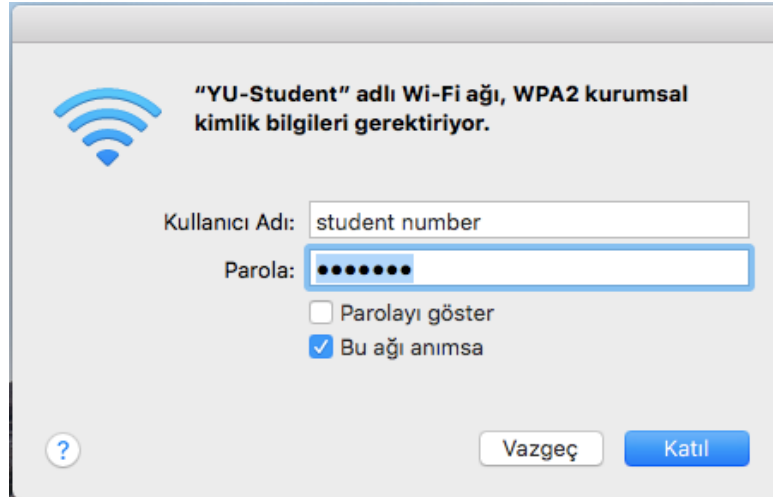

## YU-Student Kablosuz Ağı Kullanım Bilgileri

Mac işletim sistemi yüklü bilgisayardan **YU-Student** Kablosuz Ağını kullanmak için aşağıdaki adımları takip etmelisiniz.

- 1- Kablosuz Ağlardan **YU-Student** ağını seçin.

- 2- Karşınıza gelen ekranda YAŞARID ve şifrenizi yazarak devam edebilirsiniz.

*Not: Şifre değişikliklerinde yeni şifrenizi **YU-Student** bağlantısına girip güncellemeniz gerekmektedir.*

YAŞAR ÜNİVERSİTESİ BİLGİ İŞLEM MÜDÜRLÜĞÜ