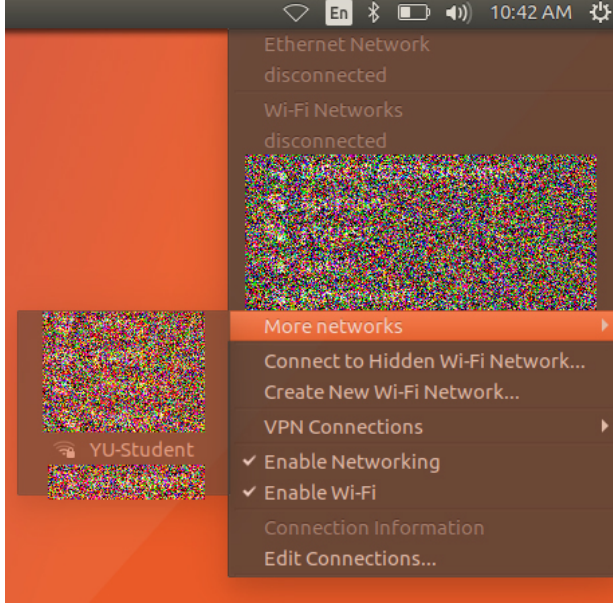

YU-Student Kablosuz Ağı Kullanım Bilgileri

YU-Student Kablosuz Ağını kullanmak için aşağıdaki adımları takip etmelisiniz.

- 1- Kablosuz Ağlardan **YU-Student** ağını seçin.

- 2- Karşınıza gelen ekranı aşağıdaki şekilde düzenleyip, YAŞARID ve şifrenizi girerek bağlantınızı gerçekleştirebilirsiniz.