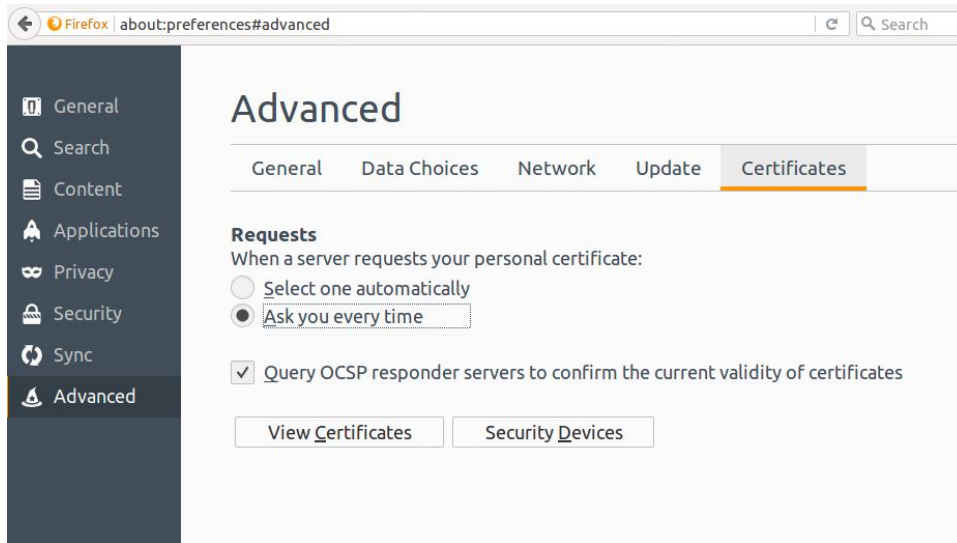

Yaşar Üniversitesi Kök Sertifikasının Linux Sistemlere Kurulumu

<https://bim.yasar.edu.tr/YasarUniversity.cer>

Üniversitemiz sayfasından sertifikayı bilgisayarınıza indiriniz.

Firefox programı “Preferences” menüsünden “Advanced” sekmesine girilir.