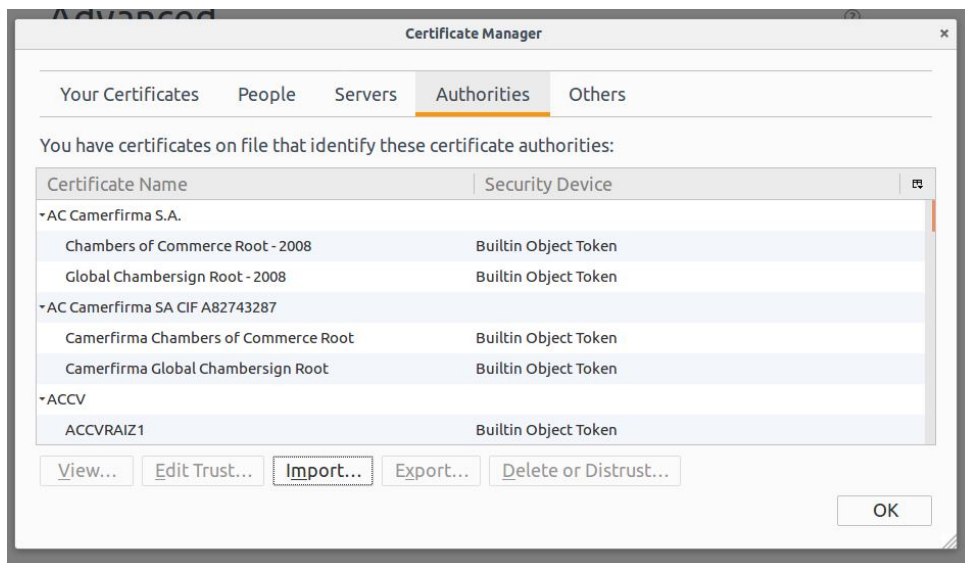

Yaşar Üniversitesi Kök Sertifikasının Linux Sistemlere Kurulumu

<https://bim.yasar.edu.tr/YasarUniversity.cer>

Üniversitemiz sayfasından sertifikayı bilgisayarınıza indiriniz.

Firefox programı “Preferences” menüsünden “Advanced” sekmesine girilir.

“View Certificates” menüsüne tıklanarak “Import” seçilir.

İndirilen sertifika seçilerek karşımıza gelen ekrandaki 3 kutucuk işaretlenir.
OK tıklanarak sertifikayı Browsera yükleme işlemi tamamlanır.