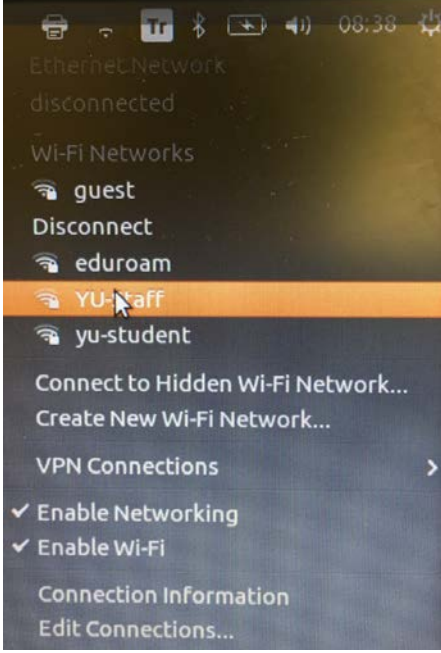

YU-Staff Kablosuz Ağı Kullanım Bilgileri

Yu-Staff Kablosuz Ağını kullanmak için aşağıdaki adımları takip etmelisiniz.

- 1- Kablosuz Ağlardan **Yu-Staff** ağını seçin.

- 2- Karşınıza gelen ekranı aşağıdaki şekilde düzenleyip, mail adresi kullanıcı adı ve şifrenizi girerek bağlantınızı gerçekleştirebilirsiniz.